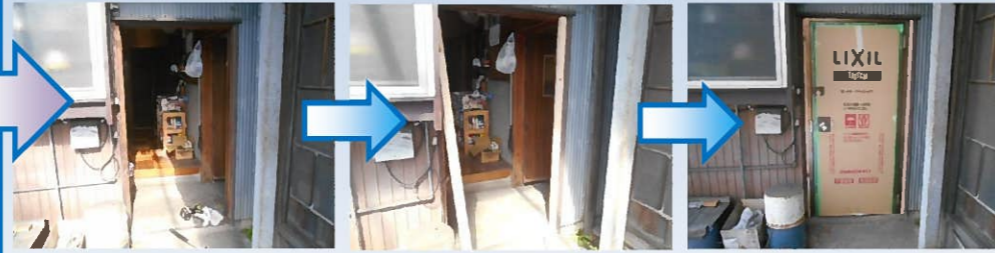

<< 完成 >>

新しい敷居に取り替え畳を戻して工事完了です！

三重郡朝日町 窓格子取付工事

防犯面での不安があり、ご相談いただきました。
1階の既存窓へ後付の防犯面格子を取り付けるご提案をさせていただき、工事を行いました。
今回取り付けた『高強度面格子』は躯体への取り付けネジが見えないように工夫された防犯性に配慮した面格子です。

<< 工事前 >>

面格子がない窓や木枠が打ち付けてあるだけでした。

<< 大工工事 >>

足場を設置して取り付け工事にかかります。

<< 完成 >>

取付工事完了です！ これで安心です^^

敷居の取り替え工事をご依頼いただきました施主様も、「敷居だけの取り替えなんてできるの？」とお悩みでしたが、お住まいのことならどんな些細のことでもご相談ください！

四日市市山城町 勝手口ドア取替工事

勝手口ドアの鍵が壊れてしまいご相談いただきました。
木製のドアだったので防犯上の不安もあり、鍵の取り替えではなくアルミドアに取り替えることになりました。

《 工事前 》

木製ドアの下部部分は傷んできていました。

《 大工工事 》

既存のドアを取り外し、ドア枠を取り付け、新しいドアを取り付けます。

《 完成 》

工事完了です！

鈴鹿市深溝町 太陽光パネル設置工事

太陽光発電パネル設置のご依頼をいただきました。
今回の設置場所は住宅の屋根ではなく、倉庫の屋根に設置します。