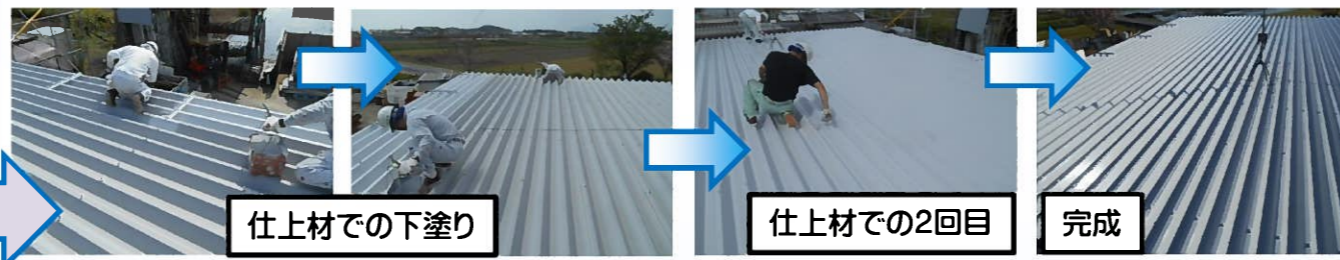

<< 完成 >>

新しい敷居に取り替え畳を戻して工事完了です！

三重郡朝日町 窓格子取付工事

防犯面での不安があり、ご相談いただきました。
1階の既存窓へ後付の防犯面格子を取り付けるご提案をさせていただき、工事を行いました。
今回取り付けた『高強度面格子』は躯体への取り付けネジが見えないように工夫された防犯性に配慮した面格子です。

<< 工事前 >>

面格子がない窓や木枠が打ち付けてあるだけでした。

<< 大工工事 >>

《 工事前 》

木製ドアの下部部分は傷んできていました。

《 大工工事 》

既存のドアを取り外し、ドア枠を取り付け、新しいドアを取り付けます。

《 完成 》

工事完了です！

鈴鹿市深溝町 太陽光パネル設置工事

太陽光発電パネル設置のご依頼をいただきました。
今回の設置場所は住宅の屋根ではなく、倉庫の屋根に設置します。

《 工事前 》

弊社施工6年目の倉庫になります。
パネル設置前に塗装のご依頼をいただきましたので、高圧洗浄で汚れを落とし、塗装工事にかかります。

《 塗装工事 》

錆びもほとんどない状態でしたので、錆止め→仕上げ塗り1回の予定を仕上げ塗り2回塗りに変更しました。

《 太陽光パネル用架台取り付け 》

足場が設置され、材料が運び込まれ架台を設置していきます。

《 パワコンティショナー & 各配線 》

パワコンティショナーとは発電された電気を家庭などの環境で使用できるように変換する機器になります。