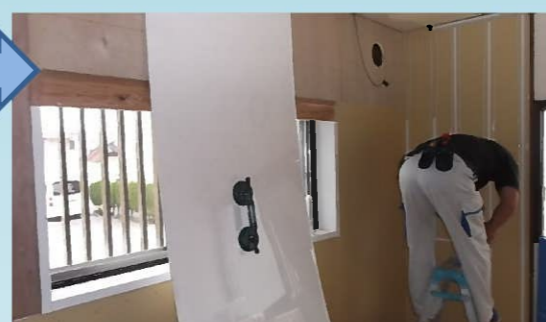

### 《 壁工事 2日目 》

タイルだった壁をキッチンパネルへ変更する為、新たに壁下地を設置します。

### 《 設置完了！ 》

使い勝手のいい収納がたくさんあるシステムキッチンに生まれ変わりました(^o^)  
 壁タイルからパネルに変わったことにより汚れの拭き取りも簡単になりました。

今回のキッチン新調工事は解体から設置まで3日間の工程で行いました。  
 工事中はご不便をおかけしました m(\_)\_m

四日市市八幡町  
トリビュートホーム  
WB新築工事

5月吉日、施主様へお引き渡しさせていただきました。  
引越し日の都合もあり、平日に奥様だけでのお引き渡しとなりました。当日は、設備の取り扱い説明後、工事キーから本キーへの変更を行っていただき後日各資料をお渡しし、無事お引き渡し完了となりました。