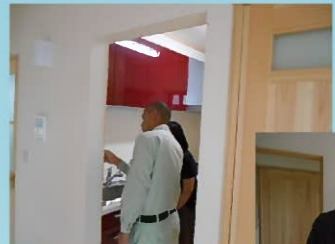

《 お引き渡し 》

各設備の取り扱いを担当者からご説明させていただきます。

工事キーから
本キーへ変更
を行って
いただきお引き渡
し完了です！

新築・リフォーム・外壁の塗り替え・水廻り改修などを
ご検討されている方、お気軽にお問い合わせ下さい！

0800-2002807

<http://www.m-kouken.com>

通話料金無料
携帯電話・PHSからもご利用いただけます

水谷工建

有限会社