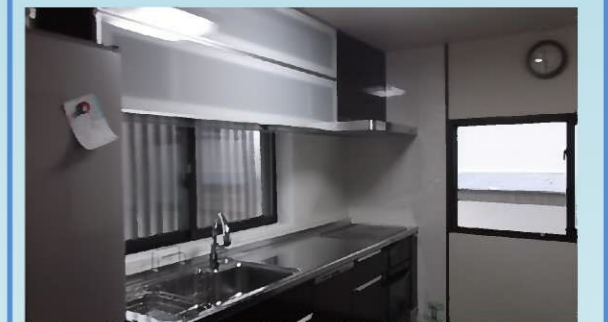

### 《 工事前 》

重厚感のあるステキなキッチンでしたが、扉や引き出し部分の傷みが目立つようになってきていました。

コンロとオーブンは新しくするキッチンへ置き換えます。

### 《 壁工事 2日目 》

タイルだった壁をキッチンパネルへ変更する為、新たに壁下地を設置します。

### 《 キッチン設置工事 3日目 》

キッチンパネルが壁に貼られ、新しいシステムキッチンが組み立てられていきます。

### 《 設置完了！ 》

使い勝手のいい収納がたくさんあるシステムキッチンに生まれ変わりました(^o^)  
 壁タイルからパネルに変わったことにより汚れの拭き取りも簡単になりました。

今回のキッチン新調工事は解体から設置まで3日間の工程で行いました。  
 工事中はご不便をおかけしました m(\_)\_m

四日市市八幡町  
トリビュートホーム  
WB新築工事

5月吉日、施主様へお引き渡しさせていただきました。  
引越し日の都合もあり、平日に奥様だけでのお引き渡しとなりました。当日は、設備の取り扱い説明後、工事キーから本キーへの変更を行っていただき後日各資料をお渡しし、無事お引き渡し完了となりました。