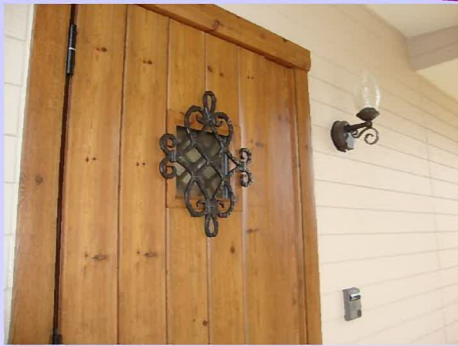

竣工

今回はよろい調の外壁で仕上げました。

小ぶりのキッチン  
 カウンター♪  
 お料理や片付けをしながら  
 でも、家族との会話が楽し  
 めます(^o^)

1階には熊野産の桧を使用  
 しています。  
 室内に入ると木の香りで  
 癒されます(^o^)v

2階には杉の無垢材を  
 使用しています。  
 桧とはまた違った味わ  
 いのある洋室になりま  
 した(^o^)

お引き渡し