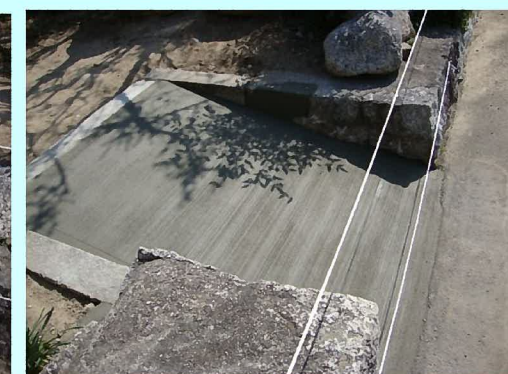

横向きに張られた松の羽目板がきれいですね～(^o^)

◀クロス工事▶

パテ処理が施され、クロスが一枚ずつ丁寧に貼られていきます。職人技ですね～(^o^)

四日市市尾平町 車椅子用スロープ工事

車椅子の移動をスムーズにするためにスロープ工事を行いました。

◀車椅子用スロープ工事▶

階段が撤去され、緩やかなスロープに変わりました。スロープ部分は滑らないようにモルタル刷毛引きで仕上げてあります。これで車椅子の移動も楽々になりました。