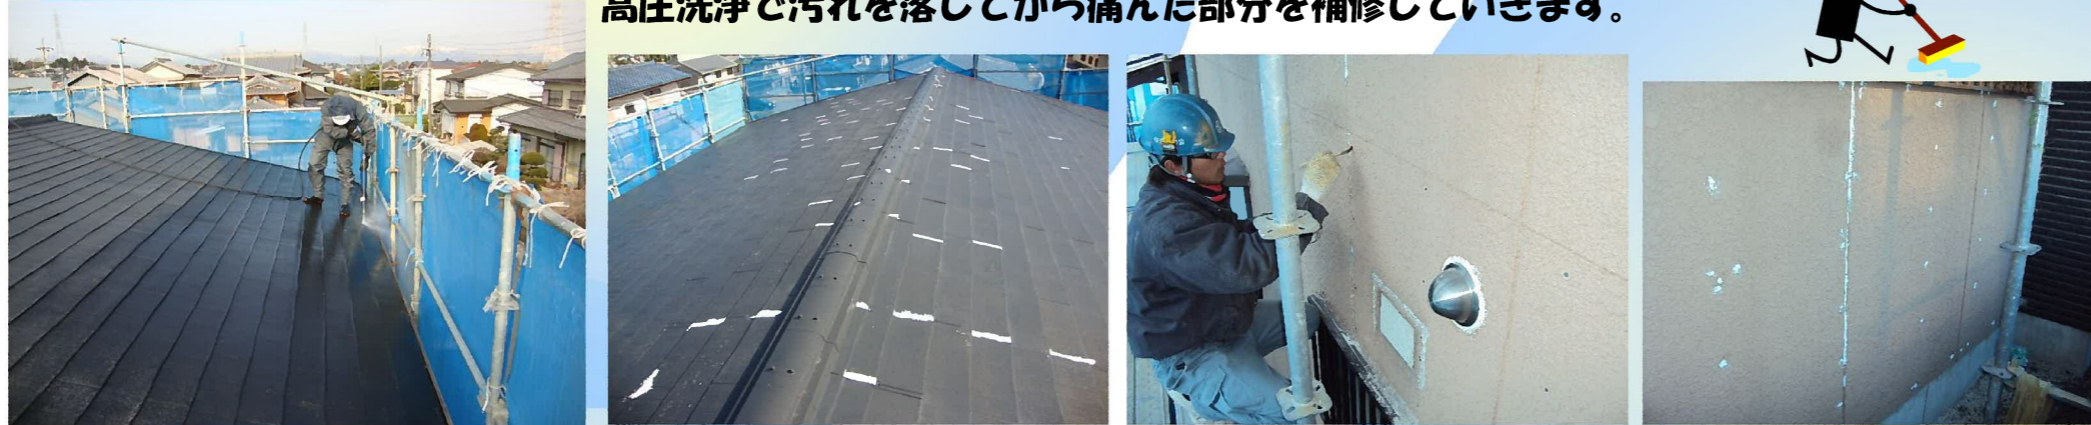

工建たより H23年 弥生号

あっという間に3月です！

花粉症の方には辛い季節がやってきましたね。

今年のスギ花粉の飛散量は東海地方で去年の10倍とか…(—:)

目がかゆいです…鼻はムズムズ、ズルズル…(:0:)

マスク、ローションティッシュを買い込み、空気清浄機も設置し、この花粉の時期を乗り切れるように備え、日々花粉と戦っております(>_<)

さて、今号の工建たよりは、四日市市外装修繕&内窓設置工事と鈴鹿市新築工事の模様をご紹介します。

四日市市あかつき台 外装修繕&内窓設置工事

外壁と屋根の塗装と内窓の設置工事を行いました。
内窓を設置する事によって冷暖房効果が上がり、外からの騒音も軽減されます。

《外装修繕工事》

高圧洗浄で汚れを落してから痛んだ部分を補修していきます。

窓や雨戸の部分に塗料が付かないように養生をしてから塗装工事に入ります。
外壁の色は明るいくリーム色になります。

《内窓設置工事》

窓の大きさによってポイント数は変わりますが、今回は4箇所窓に内窓を設置したので39,000ポイントが発行されます(^_^) リフォームをお考えの皆さん、今がチャンスですよ~(^o^)/ ご相談下さい。

トリビュートホームWB
鈴鹿市下大久保町 新築工事

着々と工事が進んでおります！
だんだんと家の形が出来上がってきました。

◀小屋組工事▶

小屋組が生まれ、屋根がだんだん出来上がっていきます。

トントン、トントン…テンポよくかなづちの音が響きます(〇)

◀屋根工事▶

遮熱透湿防水シートが貼られた屋根の上に瓦が次々と上げられていきます。

職人さんが1枚ずつ丁寧に瓦を葺いていきます。

◀造作工事▶

壁にはダイライトを使用
しています。その上に防水
シートが貼られていきます。

◀上部躯体検査▶

検査員の厳し〜い
チェックを受け、無事
合格を頂きました(〇)v

新築・増改築・リフォーム・水廻り改修などを
ご検討されている方、お気軽にお問い合わせ下さい！

TEL : 059-332-5992
<http://www.m-kouken.com>

水谷工建

有限会社