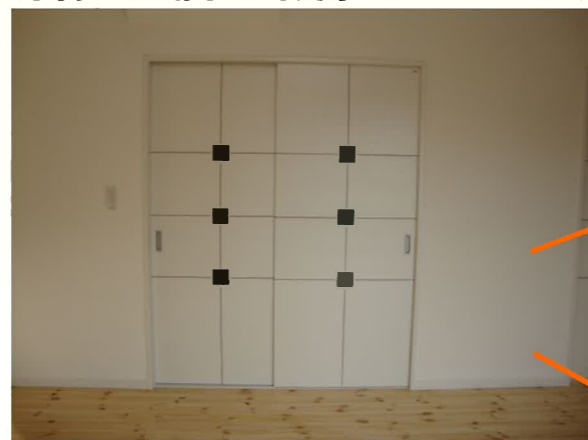

外壁はカラーGL鋼板を使用しています。
メリハリのあるスタイリッシュな
外観に仕上がりました(〇)

内装はすべて白で統一され、清潔感のある明るい部屋になりました。
床材には赤松を使用しています。無垢材は素足で触れた時、暖か味がありやっぱり気持ちがいいですよ～(〇)

この引き違い戸を開けると…
右側は2階へと続く階段の出入口、
左側は収納スペース
になっています(〇)／

2階ホール南面には、
ちょっとした寛ぎ
スペースを設けました

桑名市 寺院書院 ブラインド工事

寺院書院の廊下の窓にフリースクリーン、洋室の窓にミラー機能
付きのレースカーテンを取り付けました。

西廊下と東渡り廊下にフリースクリーンを取り付けました。柔らかい日差しが差し込みます。

ちょっと暗くて分か
りづらいですが…
レースカーテンだけ
ですが、ミラー機能
付なので外からも見
えにくくなっています。

新築・増改築・リフォーム・水廻り改修などを
ご検討されている方、お気軽にお問い合わせ下さい！