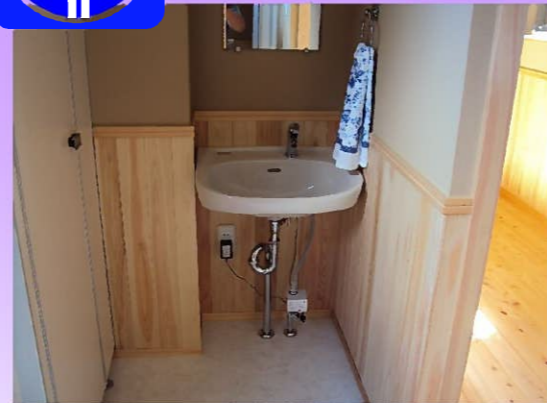

工建たより H22年 ハロウィン号

Halloween

すっかり秋めいてきた今日この頃…
朝夕は肌寒くなってきましたね。
温度差が激しいこの季節、皆さん体調管理には気をつけましょうね～
さて、今号は桑名市の寺院書院工事で四日市市の新築工事の完成した模様ををご紹介します。どうぞご覧下さ～い！

桑名市 寺院書院トイレ改修工事

トイレの改修工事が終わりました！
トイレに続く渡り廊下もきれいになりましたよ～

トイレへ続く渡り廊下も明るく、
温かみのある渡り廊下に生まれ
変わりました！
腰板と床には無垢材を使用しています。

男子トイレ&女子トイレ
床はクッションフロアで仕上げています。
腰板が張ってあるので、落ち着いた雰囲気になりました。

既存のトイレの横に新たに男子トイレが増築されました。
小便器は、人が離れると自動で水が流れるようにセンサーが埋め込んで
あります。すごいですね～(´・`)

トイレの出入口が男女別に出来上がりました～(´o`)

男女兼用だったトイレが女子トイレに
生まれ変わりました。洋式トイレが2つ、和式トイレが1つあります。広々とした手洗い場も2つあります。