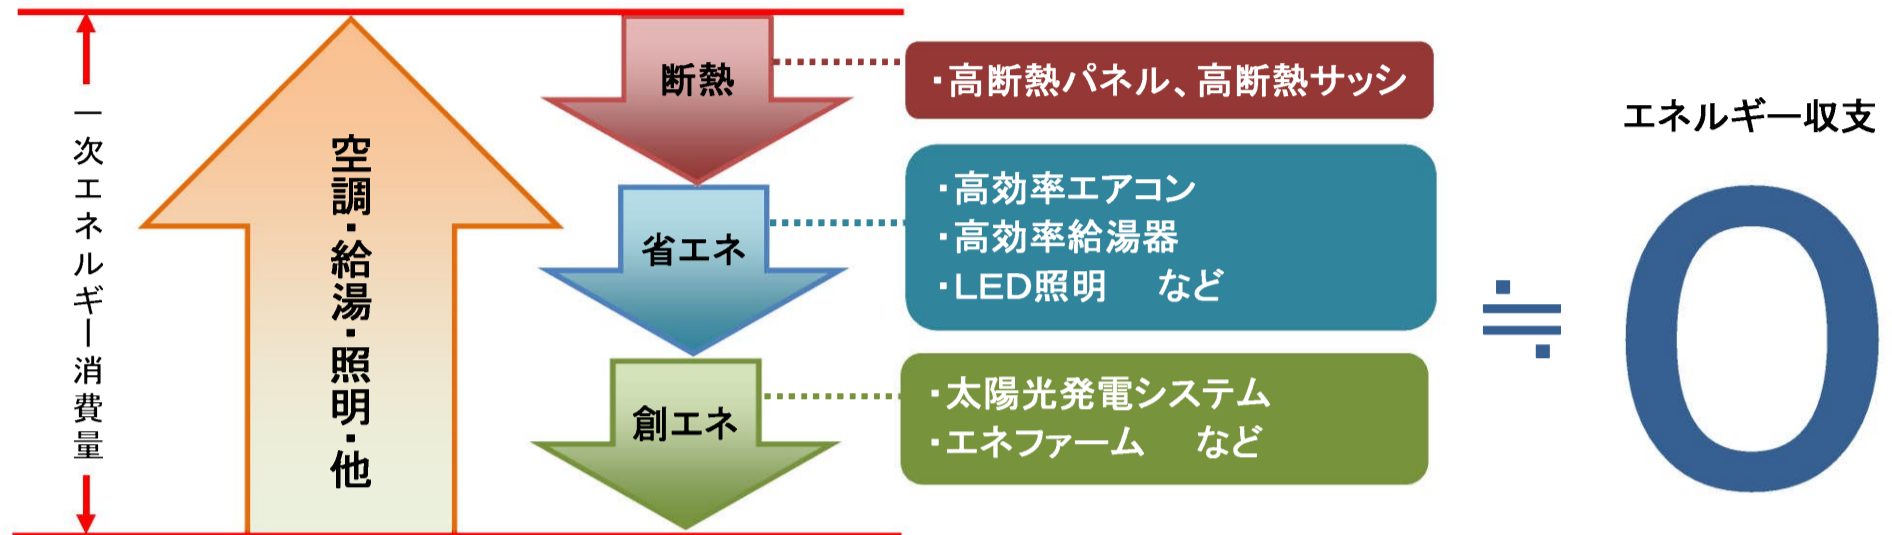

### ゼロ・エネルギーハウスとは？

「ZEH(ネット・ゼロ・エネルギー・ハウス)」とは、家庭で使う消費エネルギーより、住宅で創り出したエネルギーの方が多い、もしくはその差が年間を通すとゼロになる、エネルギーを自給自足する住宅のことです。