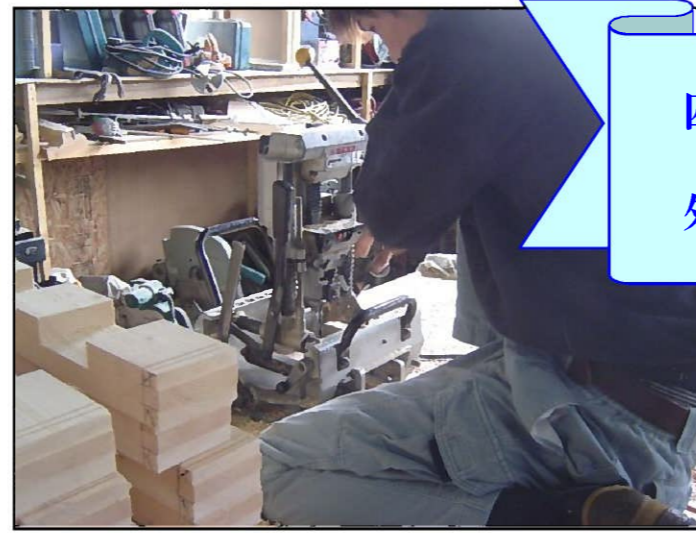

四日市市天カ須賀
外構木製建具工事